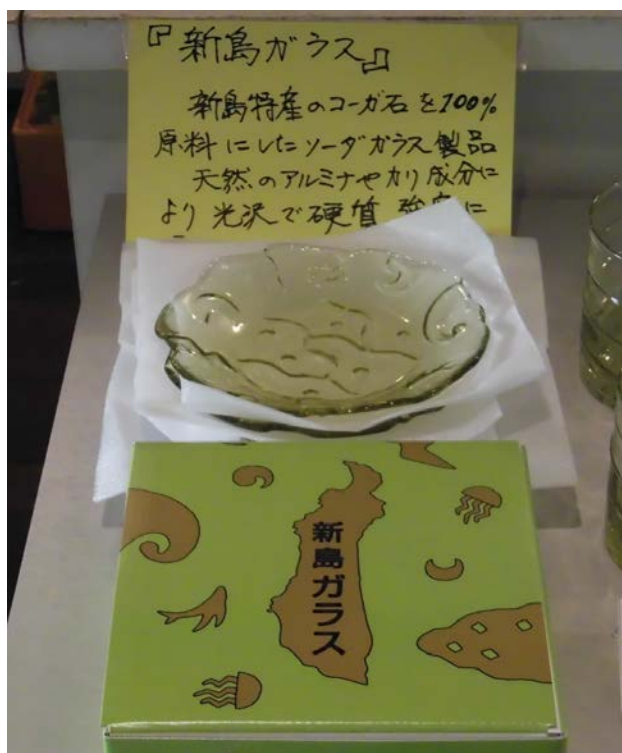

地域振興補助事業採択事業のご紹介

『新島ガラスのスピンの成形による量産品開発』

新島ガラスは新島特産のコーガ石を原料にしたガラス製品で独特のオリーブグリーン色が特色となっています。

本事業は、新島の特産品として定着しつつある『新島ガラス』のスピンの成形方金型を作製し、リーズナブルな価格で日常生活において使用しやすいよう、量産化し、国内外市場において新島ガラスをPRすることを目的としています。

製作されたスピンの成形のお皿は『新島物語』として島内商店等で販売がされており、下記通販サイトからも購入ができます。

また、新島村ガラスアートセンターでは新島ガラス製品の販売の他、体験教室や外国のアーティストを招いてのアートイベントも開催されています。

隣接するガラスアートミュージアムでは世界中のガラスアーティストの作品を見ることができます。

補助事業にて製作された『新島物語』

新島ガラス製品 (新島村ガラスアートセンター)

新島ガラス（りんごの置物）

新島村親水公園

新島村親水公園照明塔（新島村親水公園内）

ガラスアートセンター